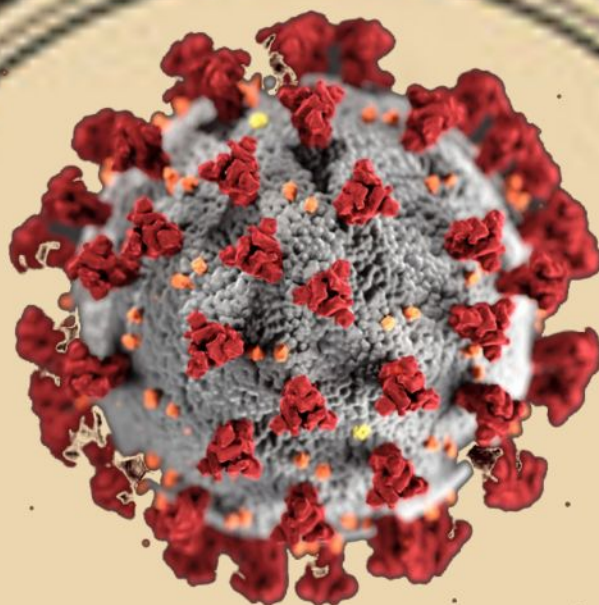

# WANTED

**TYPE :  
VIRUS**

**TAILLE :  
125 NM**

**ATTAQUE LES  
POUMONS**

**AFFECTE LA  
RESPIRATION**

## **CORONAVIRUS - SARS-COV-2**

**ORIGINAIRE DE CHINE - WUHAN - DÉCEMBRE 2019**

**ISSUE DE LA CHAUVE-SOURIS**

**PROPAGATION PAR L'HOMME**

**CONTAMINATION PAR MICRO-GOUTTELETTES ENTRÉE PAR LA  
BOUCHE ET LE NEZ**